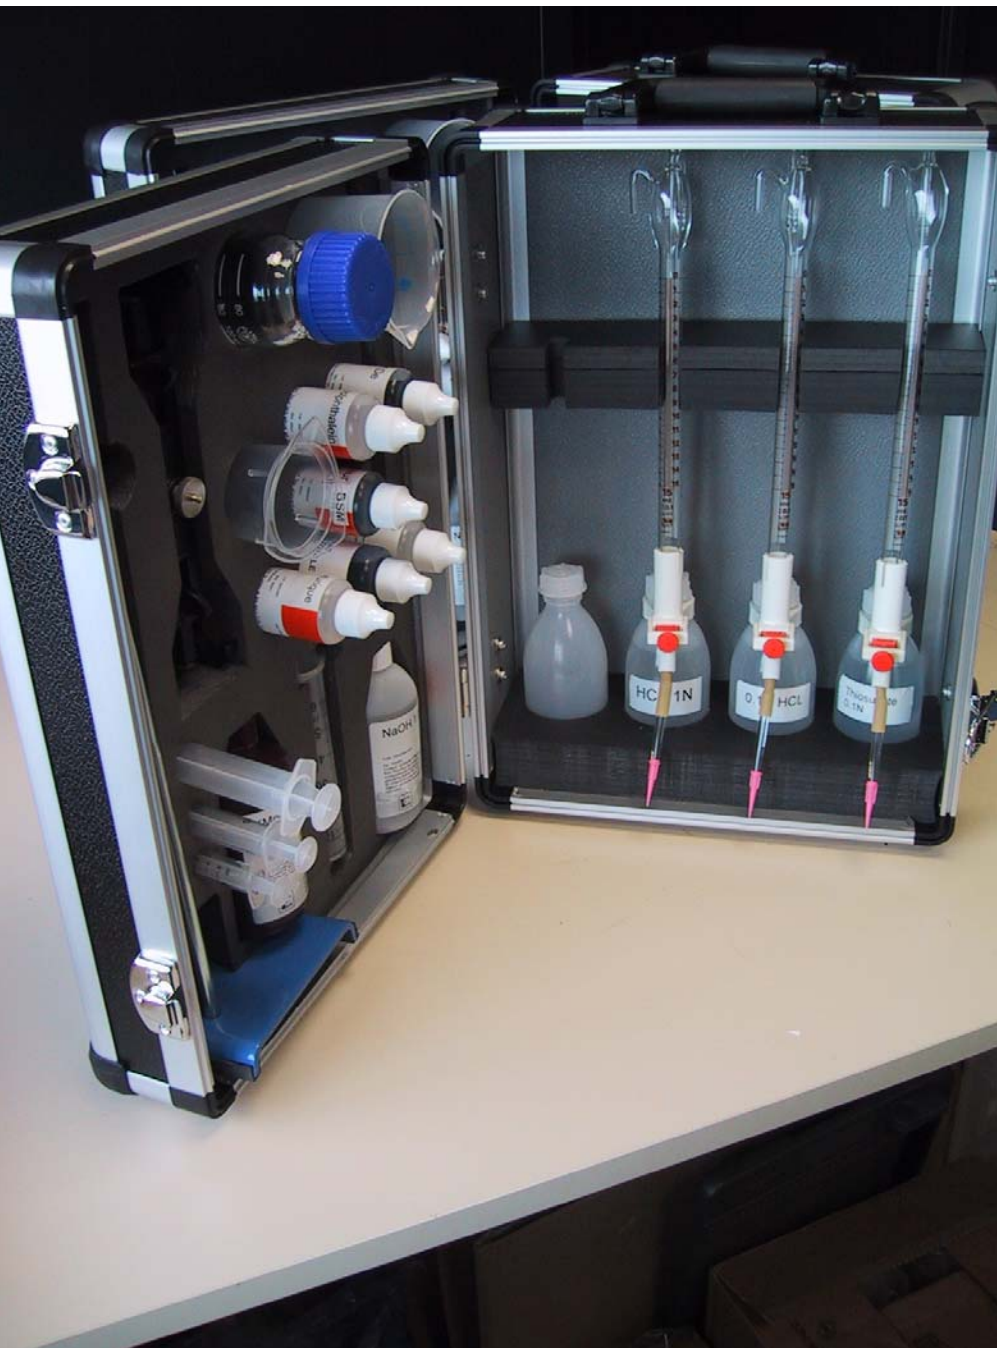

CODE : MTB3000+

Mallette Luxe à la burette automatique

- TA/TAC
- TH
- Chlorures
- Stylo pH, Conductivité

Pour des mallettes à la burette automatique « sur mesure »

Nous contacter :